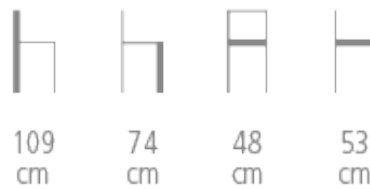

 COLLINET

Zoe

Réf. 1131G

TABOURET ZOE

- Structure en hêtre
- Coloris du bois teinté et revêtement au choix
- Version assise et dois capitonnés ref. 1131C