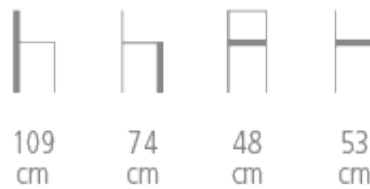

## TABOURET ZOE

- Structure en hêtre
- Coloris du bois teinté et revêtement au choix
- Version assise et dois capitonnés ref. 1131C