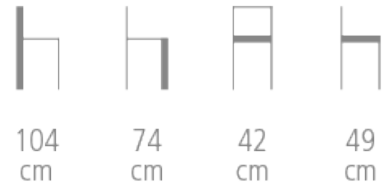

Portland

Réf. 1065

TABOURET DE BAR PORTLAND POUR CHR

- Structure frêne
- Dossier canné
- Garnissage sur cadre sanglé et mousse - fixe
- Option 4 sabots chromés ou dorés à préciser - Supplément
- Coloris du bois teinté vernis et revêtements au choix