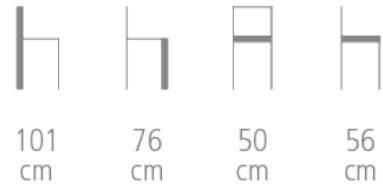

Tabouret Manille

Réf. 1842

TABOURET DE BAR MANILLE POUR CHR