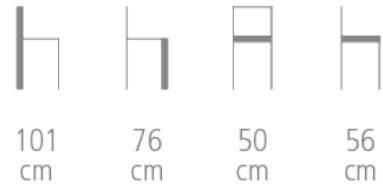

Tabouret Manille

Réf. 1842

TABOURET DE BAR MANILLE POUR CHR

- Structure frêne
- Garnissage sur sangles et mousse
- Finition couture surpiquée
- Traverse repose-pieds en acier coloris inox ou doré