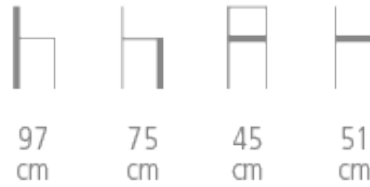

 COLLINET

Luz

Réf. 1192

TABOURET LUZ

- Structure en hêtre
- Coloris du bois teinté et revêtement au choix
- Finition couture piquée