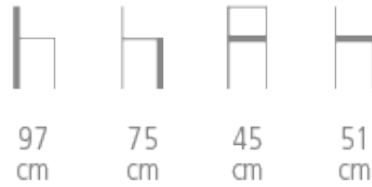

## TABOURET LUZ

- Structure en hêtre
- Coloris du bois teinté et revêtement au choix
- Finition couture piquée