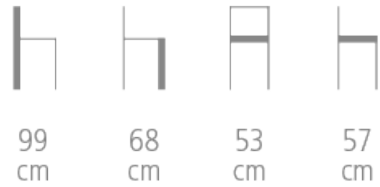

Kleber

Réf. 2012B

TABOURET CHR KLEBER - DESIGN GIRÓS & COUTELLIER

- Structure Hêtre ébénisterie
- Garnissage sur sangles et mousse haute résilience non-feu
- Finition passepoil
- Coloris du bois teinté vernis et revêtements au choix
- 4 sabots dorés