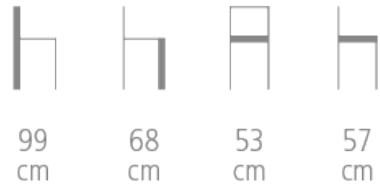

## TABOURET CHR KLEBER - DESIGN GIRÓS & COUTELLIER

- Structure Hêtre ébénisterie
- Garnissage sur sangles et mousse haute résilience non-feu
- Finition passepoil
- Coloris du bois teinté vernis et revêtements au choix
- 4 sabots dorés