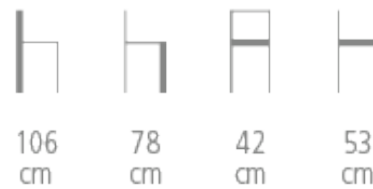

Soon

Réf. 1029/1030

TABOURET DE BAR SOON

- Structure en hêtre
- Garnissage sur galette et mousse amovible
- Réf. 1029 - dossier intérieur garni
- Réf. 1030 - dos extérieur bois placage hêtre
- Coloris du bois teinté et revêtement au choix