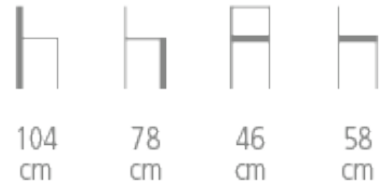

Mallorca

Réf. 1157G

TABOURET DE BAR MALLORCA

- Structure en frêne massif
- Garnissage sangles – mousse HR non feu
- Coloris du bois et du revêtement au choix
- Finition passepoil
- Repose pieds laqué noir
- Possibilité dos canné : réf.1157C