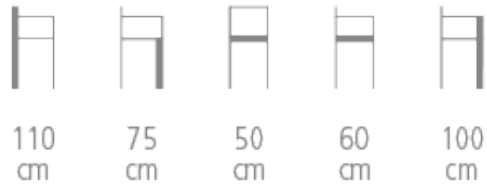

Lou

Réf. 1182

TABOURET DE BAR DESIGN LOU

- Structure en frêne
- Garnissage sur sangles et mousse HR non-feu
- Coloris du bois teinté et revêtement au choix