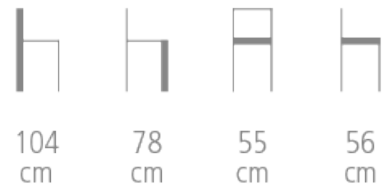

Tabouret de bar Hypsos

Réf. 2128M

TABOURET HAUT HYPPOS POUR CHR

- Structure métal
- Garnissage sur sangles et mousse haute résilience non-feu
- Finition surpiquée
- Coloris du métal et revêtement au choix
- Possibilité pieds bois 2128B