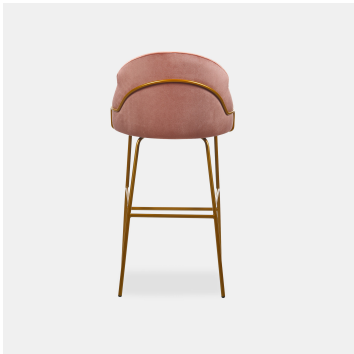

Tabouret de bar Hypsos

Réf. 2128M

TABOURET HAUT HYPPOS POUR CHR

- Structure métal
- Garnissage sur sangles et mousse haute résilience non-feu
- Finition surpiquée
- Coloris du métal et revêtement au choix
- Possibilité pieds bois 2128B