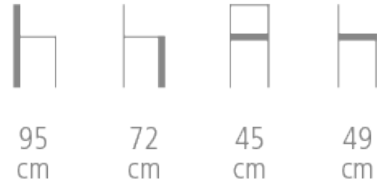

COLLINET

Cabaret

Réf. 1053

TABOURET CHR CABARET

- Structure Hêtre ébénisterie
- Garnissage sur sangles et mousse haute résilience non-feu
- Coloris du bois teinté vernis et revêtements au choix
- Dossier ouvert