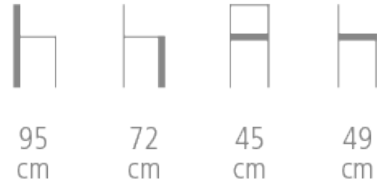

## TABOURET CHR CABARET

- Structure Hêtre ébénisterie
- Garnissage sur sangles et mousse haute résilience non-feu
- Coloris du bois teinté vernis et revêtements au choix
- Dossier ouvert