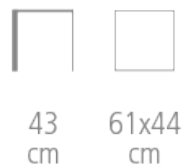

## REPOSE PIEDS ORFEO

- Structure en hêtre massif
- Garnissage sangle - Mousse HR non feu
- Coloris du bois et du revêtement au choix