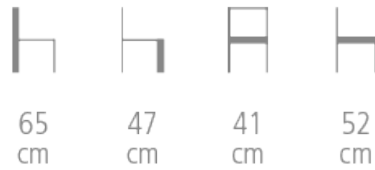

Cale-fesses Milano

Réf. 6163

**CALE-FESSES CHR MILANO - DESIGN
DIDIER KNOLL**

Cale-fesses

• Structure hêtre massif