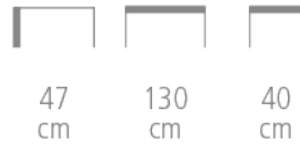

Banc Humilis

Réf. 6157

BANC HUMILIS POUR HÔTEL

- Structure hêtre ébénisterie
- Garnissage sur sangles et mousse haute résilience non-feu
- Coloris du bois teinté vernis et revêtements au choix
- 4 sabots chromés ou dorés à préciser