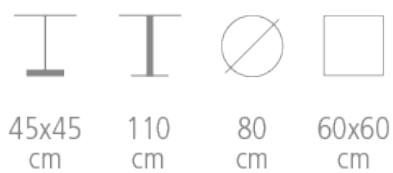

 COLLINET

Stylus

Réf. 5404

TABLE HAUTE STYLUS POUR CHR

Piètement Stylus

- Base en forme métal laque époxy
- Colonne métal laque époxy