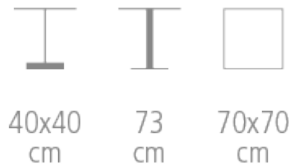

Slim Trolley

TABLE SLIM TROLLEY POUR CHR

- Piètement fonte noire
- Base carrée 40 x 40 cm avec roulettes de manutention
- Plateau médium plaqué stratifié au choix angles arrondis - chant arrondi - épaisseur 3 cm
- Personnalisation finition : minimum 6 pièces