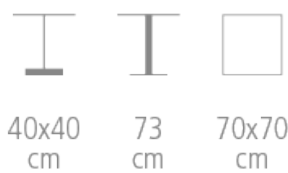

# Slim Trolley

Réf. 5560/5561/5562

## TABLE SLIM TROLLEY POUR CHR

- Piètement fonte noire
- Base carrée 40 x 40 cm avec roulettes de manutention
- Plateau médium plaqué stratifié au choix angles arrondis - chant arrondi - épaisseur 3 cm
- Personnalisation finition : minimum 6 pièces