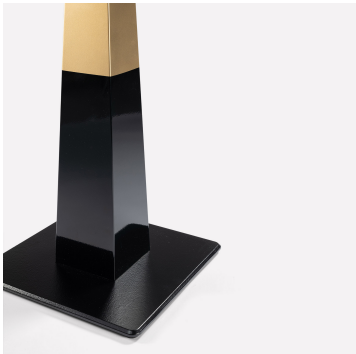

Table Pyra

Réf. 5540N0

TABLE PYRA

40
cm

72
cm

100
cm max

90x90
cm max

- Piètement seul bi color
- Base métal Epoxy noir – collerette dorée [réf. 5540N0]
- Variante possible : piètement base et colonne métal Epoxy noir intégrale [réf. 5540NN]
- Plateau au choix