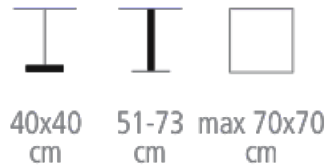

Table Nox

Réf. 4402/ST

TABLE RÉGLABLE POUR CHR NOX

Piètement Table réglable en hauteur

- Plateau au choix
- Base carré 40 x 40 cm
- Colonne carré 50 x 50 mm métal satiné
- Hauteur de 51 à 73 cm