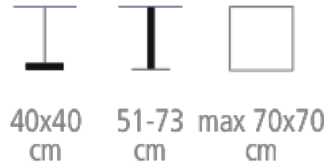

 COLLINET

Table Nox

Réf. 4402/ST

TABLE RÉGLABLE POUR CHR NOX

Piètement Table réglable en hauteur

- Plateau au choix
- Base carré 40 x 40 cm
- Colonne carré 50 x 50 mm métal satiné
- Hauteur de 51 à 73 cm