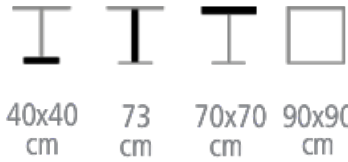

Table Nox

Réf. 4402

TABLE EN CHÊNE NOX POUR CHR

Table carrée

- Pied métal peinture époxy coloris au choix
- Base carrée 40 x 40 cm
- Colonne 73 cm
- Plateau chêne massif 70 x 70 cm (disponible en 90 x 90 cm)