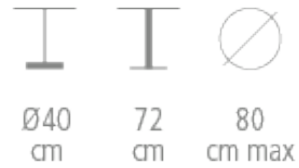

# Table Linéar

Réf. 5535N0

## TABLE LINÉAR

- Piètement seul bi color
- Base métal Epoxy noir – collerette dorée – colonne noire [réf. 5535N0]
- Base métal dorée intégrale – collerette dorée – colonne noire [réf. 553500]
- Plateau au choix