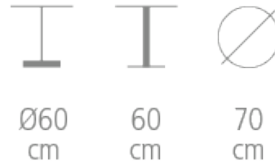

 COLLINET

Gabriel

Réf. 975R-D60

TABLE GABRIEL

- Colonne droite bois hêtre massif
- Base métal dorée ronde
- Plateau stratifié - chant ABS au choix
- Finition au choix
- Base métal doré diamètre 60cm