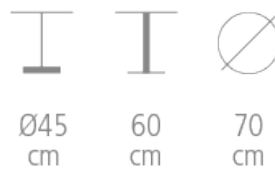

 COLLINET

Gabriel

Réf. 975R-D45

TABLE GABRIEL

- Colonne droite bois hêtre massif
- Base métal dorée ronde
- Plateau stratifié - chant ABS au choix
- Finition au choix
- Base métal doré diamètre 45cm