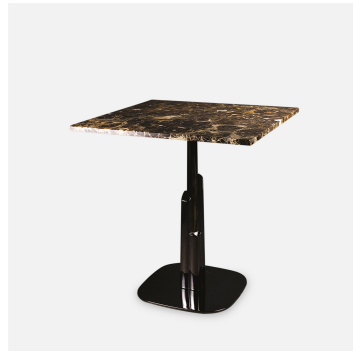

Dubaï

Réf. 5500

TABLE DUBAÏ POUR CHR

42x42
cm

73
cm

80
cm max

80x80
cm max

- Hauteur totale : 76 cm
- Épaisseur du plateau : 3 cm - présenté en marbre blanc sur médium chant semi-doré
- Piètement en fonte noire - autres finitions disponibles [inox brossé ou poli, chromé noir, coloris laiton...]
- Personnalisation finition : minimum 6 pièces
- Base 42 x 42 cm
- Hauteur 73 cm
- Plateau max. Ø 80 x 80 cm
- Marbre Emperador 20 mm
- Pied noir chromé ou autres finitions possibles sur devis

5501

- Base 42 x 42 cm - Ht. 110 cm - Plateau max. Ø 60 cm - peinture époxy

5502

- Base 60 x 60 cm - Ht. 73 cm - Plateau max. Ø 150 cm ou 120 x 120 cm - peinture époxy

5503

- Base 60 x 42 cm - Ht. 73 cm - Plateau max. Ø 120 cm ou 120 x 90 cm - peinture époxy

5504

- Base 80 x 42 cm - double colonne - Ht. 73 cm - Plateau max.

180 x 90 cm - peinture époxy