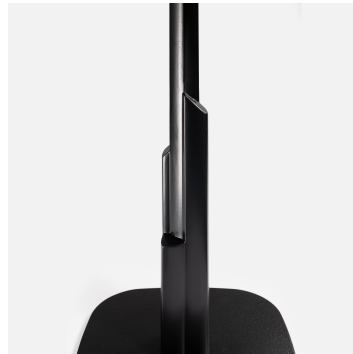

Dubaï

Réf. 5500

TABLE DUBAÏ POUR CHR

42x42
cm

73
cm

80
cm max

80x80
cm max

- Hauteur totale : 76 cm
- Épaisseur du plateau : 3 cm - présenté en marbre blanc sur médium chant semi-doré
- Piètement en fonte noire - autres finitions disponibles [inox brossé ou poli, chromé noir, coloris laiton...]
- Personnalisation finition : minimum 6 pièces
- Base 42 x 42 cm
- Hauteur 73 cm
- Plateau max. Ø 80 x 80 cm
- Marbre Emperador 20 mm
- Pied noir chromé ou autres finitions possibles sur devis

5501

- Base 42 x 42 cm - Ht. 110 cm - Plateau max. Ø 60 cm - peinture époxy

5502

- Base 60 x 60 cm - Ht. 73 cm - Plateau max. Ø 150 cm ou 120 x 120 cm - peinture époxy

5503

- Base 60 x 42 cm - Ht. 73 cm - Plateau max. Ø 120 cm ou 120 x 90 cm - peinture époxy

5504

- Base 80 x 42 cm - double colonne - Ht. 73 cm - Plateau max.

180 x 90 cm - peinture époxy