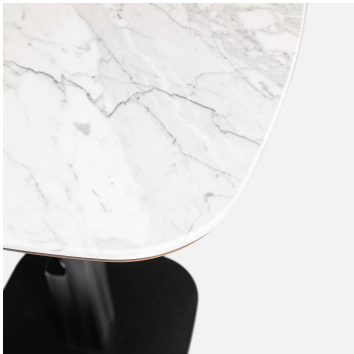

Dubaï

Réf. 5500

TABLE DUBAÏ POUR CHR

42x42
cm

73
cm

80
cm max

80x80
cm max

- Hauteur totale : 76 cm
- Épaisseur du plateau : 3 cm - présenté en marbre blanc sur médium chant semi-doré
- Piètement en fonte noire - autres finitions disponibles [inox brossé ou poli, chromé noir, coloris laiton...]
- Personnalisation finition : minimum 6 pièces
- Base 42 x 42 cm
- Hauteur 73 cm
- Plateau max. Ø 80 x 80 cm
- Marbre Emperador 20 mm
- Pied noir chromé ou autres finitions possibles sur devis

5501

- Base 42 x 42 cm - Ht. 110 cm - Plateau max. Ø 60 cm - peinture époxy

5502

- Base 60 x 60 cm - Ht. 73 cm - Plateau max. Ø 150 cm ou 120 x 120 cm - peinture époxy

5503

- Base 60 x 42 cm - Ht. 73 cm - Plateau max. Ø 120 cm ou 120 x 90 cm - peinture époxy

5504

- Base 80 x 42 cm - double colonne - Ht. 73 cm - Plateau max.

180 x 90 cm - peinture époxy