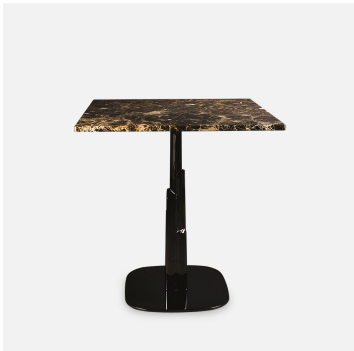

Dubaï

Réf. 5500

TABLE DUBAÏ POUR CHR

42x42
cm

73
cm

80
cm max

80x80
cm max

- Hauteur totale : 76 cm
- Épaisseur du plateau : 3 cm - présenté en marbre blanc sur médium chant semi-doré
- Piètement en fonte noire - autres finitions disponibles [inox brossé ou poli, chromé noir, coloris laiton...]
- Personnalisation finition : minimum 6 pièces
- Base 42 x 42 cm
- Hauteur 73 cm
- Plateau max. Ø 80 x 80 cm
- Marbre Emperador 20 mm
- Pied noir chromé ou autres finitions possibles sur devis

5501

- Base 42 x 42 cm - Ht. 110 cm - Plateau max. Ø 60 cm - peinture époxy

5502

- Base 60 x 60 cm - Ht. 73 cm - Plateau max. Ø 150 cm ou 120 x 120 cm - peinture époxy

5503

- Base 60 x 42 cm - Ht. 73 cm - Plateau max. Ø 120 cm ou 120 x 90 cm - peinture époxy

5504

- Base 80 x 42 cm - double colonne - Ht. 73 cm - Plateau max.

180 x 90 cm - peinture époxy