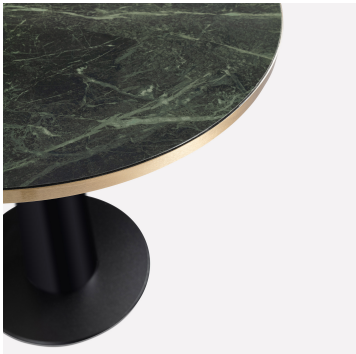

 COLLINET

Conical

Réf. 5525

TABLE CONICAL

Ø45
cm

72
cm

100
cm max

80x80
cm max

- Piètement seul bi color
- Base métal Epoxy noir – collerette dorée [réf. 5525N0]
- Variante possible : piètement base et colonne métal Epoxy noir intégrale [réf. 5525NN]
- Plateau au choix