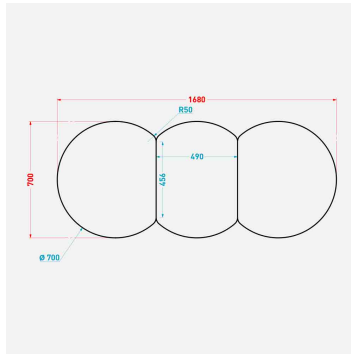

# Table Deco

Réf. 966SP

## TABLE DECO

		
75 cm	70 cm	168 cm

- Structure hêtre massif
- Base ronde métal noir Ø 40 cm
- Plateau stratifié - chant ABS au choix
- Séparable, sur-mesure
- Finition colonne au choix
- Dimensions :
  - Plateau 1 pan coupé : Ø 70 x 46 cm
  - Plateau 2 pans coupés : Ø 70 x 46 cm