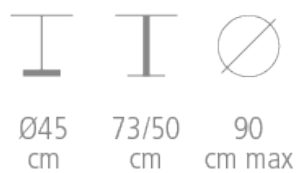

Blume

Réf. 5520-5521/OA/BS

TABLE BLUME AVEC COLONNE CANNELÉE

Piètement Réf. 5521/OA/BS REG

· Colonne laiton patiné ou bronze patiné

Piètement Réf. 5521/OA/BS H50

· Colonne laiton patiné ou bronze patiné - Hauteur 50 cm

Piètement Réf. 5520 Epoxy

· Finition métal peint epoxy selon choix à définir

Piètement Réf. 5520 H50 Epoxy

· Finition métal peint epoxy selon choix à définir - Hauteur 50 cm