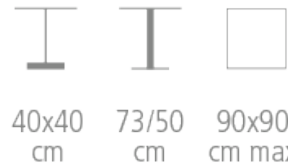

Blume

Réf. 5512-5513/OA/BS

TABLE BLUME AVEC COLONNE CANNELÉE

Piètement Réf. 5513/OA/BS

- Colonne laiton patiné ou bronze patiné

Piètement Réf. 5513/OA/BS H50 REG

- Colonne laiton patiné ou bronze patiné - Hauteur 50 cm

Piètement Réf. 5512 Epoxy

- Finition métal peint epoxy selon choix à définir

Piètement Réf. 5512 H50 Epoxy

- Finition métal peint epoxy selon choix à définir - Hauteur 50 cm