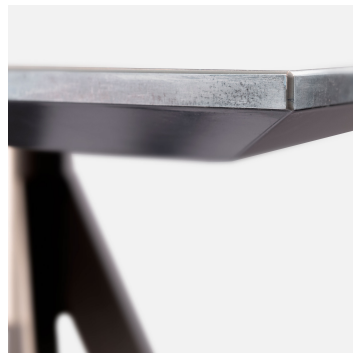

 COLLINET

ARK4

TABLE ARK4 POUR CHR

45
cm

72
cm

80
cm

90x90
cm

• Piètement métal noir

• Plusieurs dimensions et finitions possibles

table-arky-ark4-2.jpg