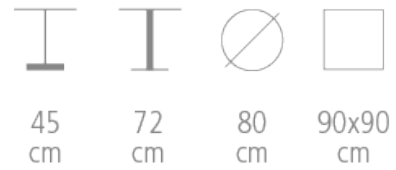

 COLLINET

ARK4

TABLE ARK4 POUR CHR

- Piètement métal noir
- Plusieurs dimensions et finitions possibles

table-arky-ark4-2.jpg