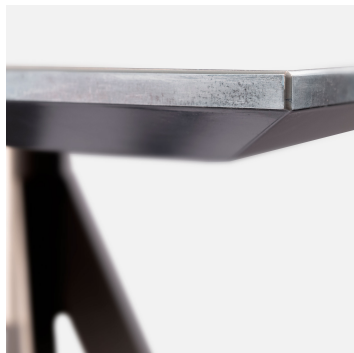

 COLLINET

Arky

Réf. ARK4

TABLE ARKY POUR CHR

45
cm

72
cm

80
cm

90x90
cm

- Piètement métal noir
- Plusieurs dimensions et finitions possibles

table-arky_ark4_2.jpg