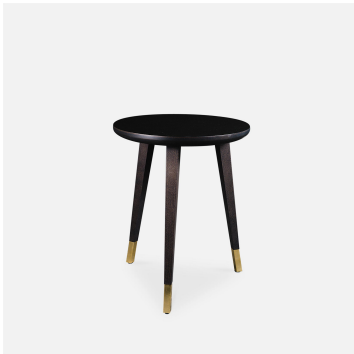

# Guéridon Milano

Réf. 1401-1400-1403-1404

**GUÉRIDON MILANO - DESIGN DIDIER KNOLL**

63  
cm

50  
cm

Ref 1401

Table guéridon

- Structure hêtre massif
- Plateau plaqué Fenix noir mat
- Sabots laiton ou inox

Ref 1404

Bout de canapé

- Structure hêtre massif
- Plateau Fenix noir
- Sabots laiton ou inox
- Hauteur : 55 cm
- Diamètre : 40 cm

Ref 1400

Table guéridon lampadaire

- Structure hêtre massif
- Luminaire laiton ou inox
- Plateau plaqué Fenix noir mat
- Sabots laiton ou inox
- Hauteur 63 cm
- Diamètre 50 cm
- Minimum quantitatif 6

Ref 1403

Table chevet lampadaire

- Structure hêtre massif
- Luminaire laiton ou inox
- Sabots laiton ou inox
- Hauteur : 55 cm
- Diamètre : 40 cm
- Quantité minimum : 6