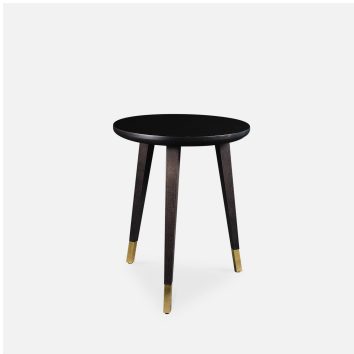

Guéridon Milano

Réf. 1401-1400-1403-1404

GUÉRIDON MILANO - DESIGN DIDIER KNOLL

63
cm

50
cm

Ref 1401

Table guéridon

- Structure hêtre massif
- Plateau plaqué Fenix noir mat
- Sabots laiton ou inox

Ref 1404

Bout de canapé

- Structure hêtre massif
- Plateau Fenix noir
- Sabots laiton ou inox
- Hauteur : 55 cm
- Diamètre : 40 cm

Ref 1400

Table guéridon lampadaire

- Structure hêtre massif
- Luminaire laiton ou inox
- Plateau plaqué Fenix noir mat
- Sabots laiton ou inox
- Hauteur 63 cm
- Diamètre 50 cm
- Minimum quantitatif 6

Ref 1403

Table chevet lampadaire