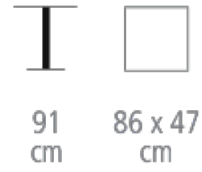

Console Soho

Réf. 1325

CONSOLE SOHO

Console

- Structure métal ciré naturel
- Plateau médium placage fenix noir mat