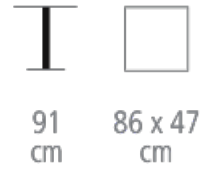

### Console

- Structure métal ciré naturel
- Plateau médium placage fenix noir mat