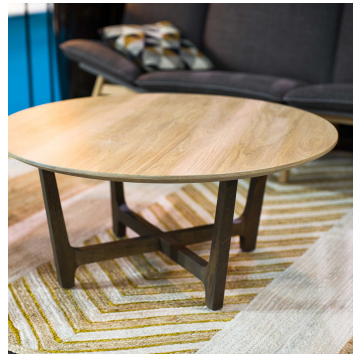

Poznan

Réf. 1345

**TABLE CHR POZNAN - DESIGN JEAN
MICHEL TARALLO**

40 90
cm cm

- Structure chêne massif
- Plateau chêne massif chant aile d'avion
- Variante possible pour plateau carré 60x60cm Réf. 1345SP1
- Variante possible pour plateau Ø 80cm Réf. 1345SP2