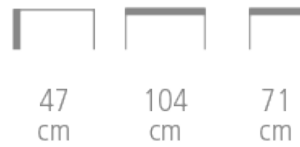

Edule

Réf. 1425

**TABLE OVALE CHR EDULO - DESIGN
CLAUDE ROBIN**

- Piètement en hêtre massif
- Plateau médium laqué noir recouvert d'un Dekton collé 4 mm chant droit réf. Laurent ou placage selon gamme Référence
- Personnalisation finition : minimum 6 pièces