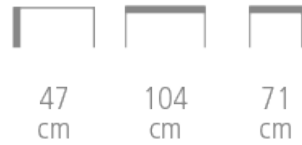

Edule

Réf. 1425

**TABLE OVALE CHR EDULO - DESIGN
CLAUDE ROBIN**

- Piètement en hêtre massif
- Plateau médium laqué noir recouvert d'un Dekton collé 4 mm chant droit réf. Laurent ou placage selon gamme Référence
- Personnalisation finition : minimum 6 pièces