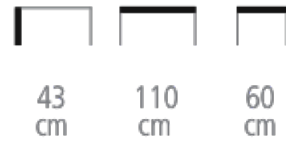

Table City

Réf. 1375

TABLE POUR CHR CITY

Table basse rectangle

- Dimensions 110 x 60 cm
- Hauteur 43 cm
- plateau placage stratifié ou placage bois
- Piétement métal acier brut ou laqué