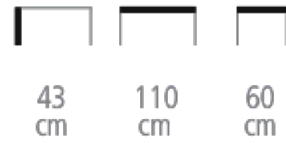

### Table basse rectangle

- Dimensions 110 x 60 cm
- Hauteur 43 cm
- plateau placage stratifié ou placage bois
- Piétement métal acier brut ou laqué