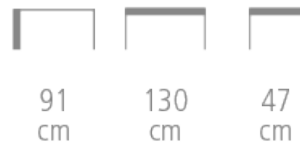

 COLLINET

Soho

Réf. 1327

CONSOLE SOHO

- Piètement acier
- Plateau stratifié
- Chant doré
- Plusieurs finitions possibles