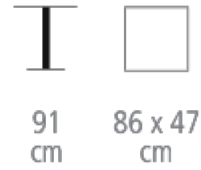

### Console

- Structure métal ciré naturel
- Plateau médium placage fenix noir mat