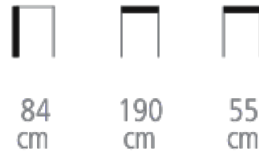

Console Baroque

Réf. 8312

CONSOLE BAROQUE POUR CHR

Console rectangle

- Structure hêtre
- Dimensions : 190 x 55 cm - possible sur-mesure
- Hauteur 84 cm
- Plateau en medium laqué
- Ceinture medium décor bois gougé