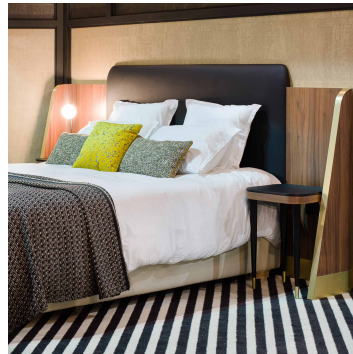

# Chevet Belle- Epoque

CHEVET BELLE-EPOQUE POUR HÔTEL

   
55 cm    40x35 cm

- Structure hêtre ébénisterie
- 4 sabots chromés ou dorés à préciser
- Plateau en placage bois ou stratifié 10 mm
- Ceinture plaquée