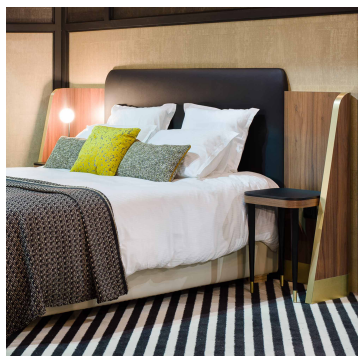

# Chevet Belle-Epoque

CHEVET BELLE-EPOQUE POUR HÔTEL

   
55 cm    40x35 cm

- Structure hêtre ébénisterie
- 4 sabots chromés ou dorés à préciser
- Plateau en placage bois ou stratifié 10 mm
- Ceinture plaquée