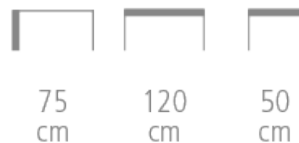

Bureau Opera

BUREAU OPERA POUR CHR

Bureau

- Sous main démarqué par un cuir ou faux cuir au choix [en option]
- Piétement aux lignes fuselées
- Deux niches ouvertes de chaque cotés en placage bois ou stratifié au choix
- Large choix de finitions
- Possibilité dimensions sur-mesure
- Minimum quantitatif : 3