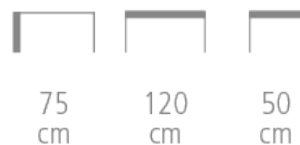

Bureau Opera

BUREAU OPERA POUR CHR

Bureau

- Sous main démarqué par un cuir ou faux cuir au choix [en option]
- Piétement aux lignes fuselées
- Deux niches ouvertes de chaque cotés en placage bois ou stratifié au choix
- Large choix de finitions
- Possibilité dimensions sur-mesure
- Minimum quantitatif : 3