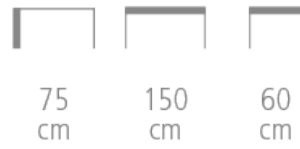

Bureau mini-bar Milano

BUREAU MINI-BAR MILANO

Bureau

- Structure hêtre massif
- Plateau hêtre de fil avec sous main incrusté en simili cuir [en option]
- Sabots dorés ou inox
- Autres finitions possibles
- Possibilité dimensions sur-mesure
- Minimum quantitatif : 6