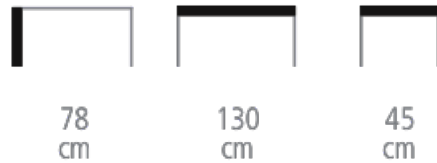

Bureau Milano

BUREAU MILANO - DESIGN DIDIER KNOLL

Bureau

- Structure hêtre massif
- Plateau hêtre de fil avec sous main incrusté en simili cuir (en option)
- Sabots dorés ou inox
- Autres finitions possibles
- Possibilité dimensions sur-mesure