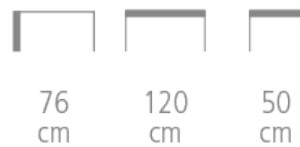

 COLLINET

Jigsaw

**BUREAU JIGSAW - DESIGNER OSCAR
LUCIEN ONO**

* Dimensions non modifiables

- Structure en hêtre massif
- Plateau en stratifié ou placage bois
- Alèse massive
- Sous-main en simili cuir
- Coloris du bois et du revêtement au choix