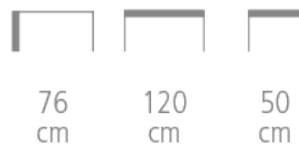

 COLLINET

Jigsaw

**BUREAU JIGSAW - DESIGNER OSCAR
LUCIEN ONO**

* Dimensions non modifiables

- Structure en hêtre massif
- Plateau en stratifié ou placage bois
- Alèse massive
- Sous-main en simili cuir
- Coloris du bois et du revêtement au choix