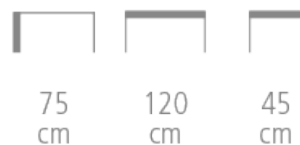

Bureau Charme

BUREAU CHARME POUR CHR

Bureau

- Plateau en placage stratifié décor au choix
- Piétement en hêtre massif et sabot inox brossé
- 2 niches ouvertes intérieur stratifié contrasté ou en harmonie
- Large choix de finitions
- Possibilité dimensions sur-mesure
- Minimum quantitatif : 6