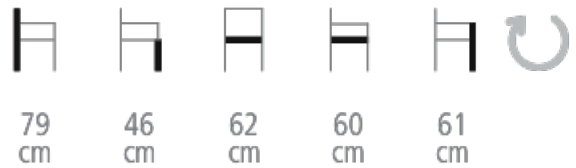

# Fauteuil Gayac

Réf. 2200/R1

**FAUTEUIL GAYAC PIED 4 BRANCHES POUR  
CHR**