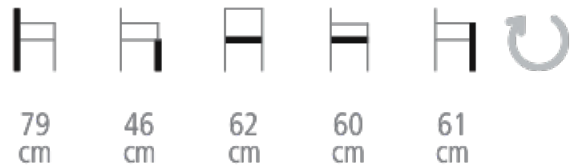

Fauteuil Gayac

Réf. 2200/R1

**FAUTEUIL GAYAC PIED 4 BRANCHES POUR
CHR**

Fauteuil

- Pied branche
- Structure mousse injectée
- Finition couture surpiquée
- Coloris du revêtement au choix