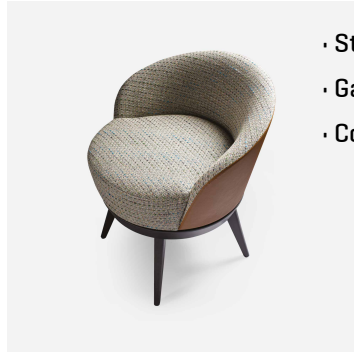

 COLLINET

Candide

Réf. 2015S

FAUTEUIL TOURNANT CHR CANDIDE

68
cm

43
cm

65
cm

61
cm

60
cm

- Structure Hêtre ébénisterie
- Garnissage sur sangles et mousse haute résilience non-feu
- Coloris du bois teinté vernis et revêtements au choix

2015_candide-cylo_2018.jpg