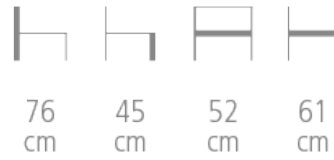

Mini Betty

Réf. 7302

CHAUFFEUSE MINI BETTY

- Structure en bois massif
- Garnissage sangles - mousse HR non feu
- Socle noir - revêtement au choix
- Cale reins en option