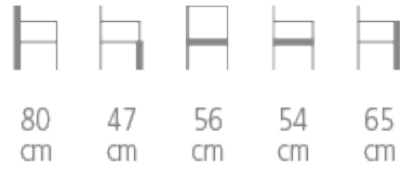

Adele

Réf. 1161

FAUTEUIL DESIGN ADELE

- Structure en frêne
- Garnissage sur sangles et mousse HR non-feu
- Coloris du bois teinté et revêtement au choix