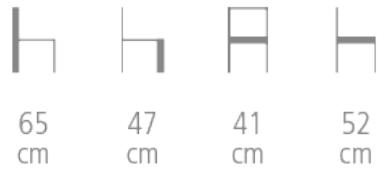

Cale-fesses Milano

Réf. 6163

**CALE-FESSES CHR MILANO - DESIGN
DIDIER KNOLL**

Cale-fesses

• Structure hêtre massif