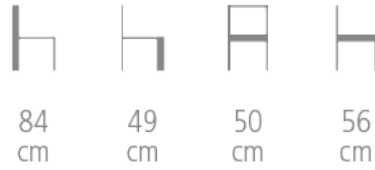

Chaise Staff

Réf. 1043

CHAISE STAFF NON EMPILABLE POUR CHR

- Structure hêtre
- Assise et dos amovibles
- Possibilité version empilable (Réf. 1040)
- Coloris du bois et revêtement au choix