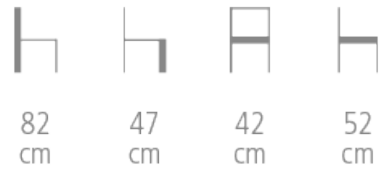

Soon

Réf. 1033

CHAISE DOSSIER OVALE GARNI SOON POUR CHR

- Structure hêtre - dos extérieur placage hêtre
- Garnissage sur galette et mousse amovible
- Dossier garni intérieur
- Coloris du bois teinté vernis et revêtements au choix