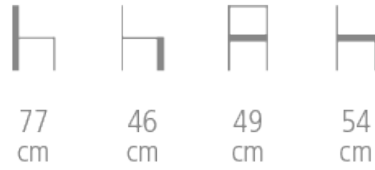

Portland

Réf. 1060

CHAISE PORTLAND POUR CHR

- Structure frêne
- Garnissage sur cadre sanglé et mousse - fixe
- Option 4 sabots chromés ou dorés à préciser - Supplément
- Coloris du bois et revêtement au choix